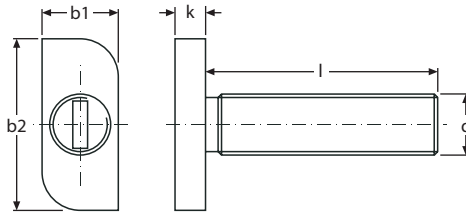

1-1140

Hammerhead screws,
type 28/15
A2 / A4

k	4,0	4,5	6,0
b1	10	10	10
b2	22,5	22,5	22,5

d		M 8	M 10	M 12
l	16	100	100	100
	20	100	100	100
	25	100	100	100
	30	100	100	100
	35	100	100	100
	40	100	100	100
	45	100	100	100
	50	100	100	100
	55	100	100	100
	60	100	100	100
	65	100	100	100
	70	100	100	100
	75	100	100	100
	80	100	100	100
	100	100	100	100
	125	100	100	100
150	100	100	100	
200	100	100	100	